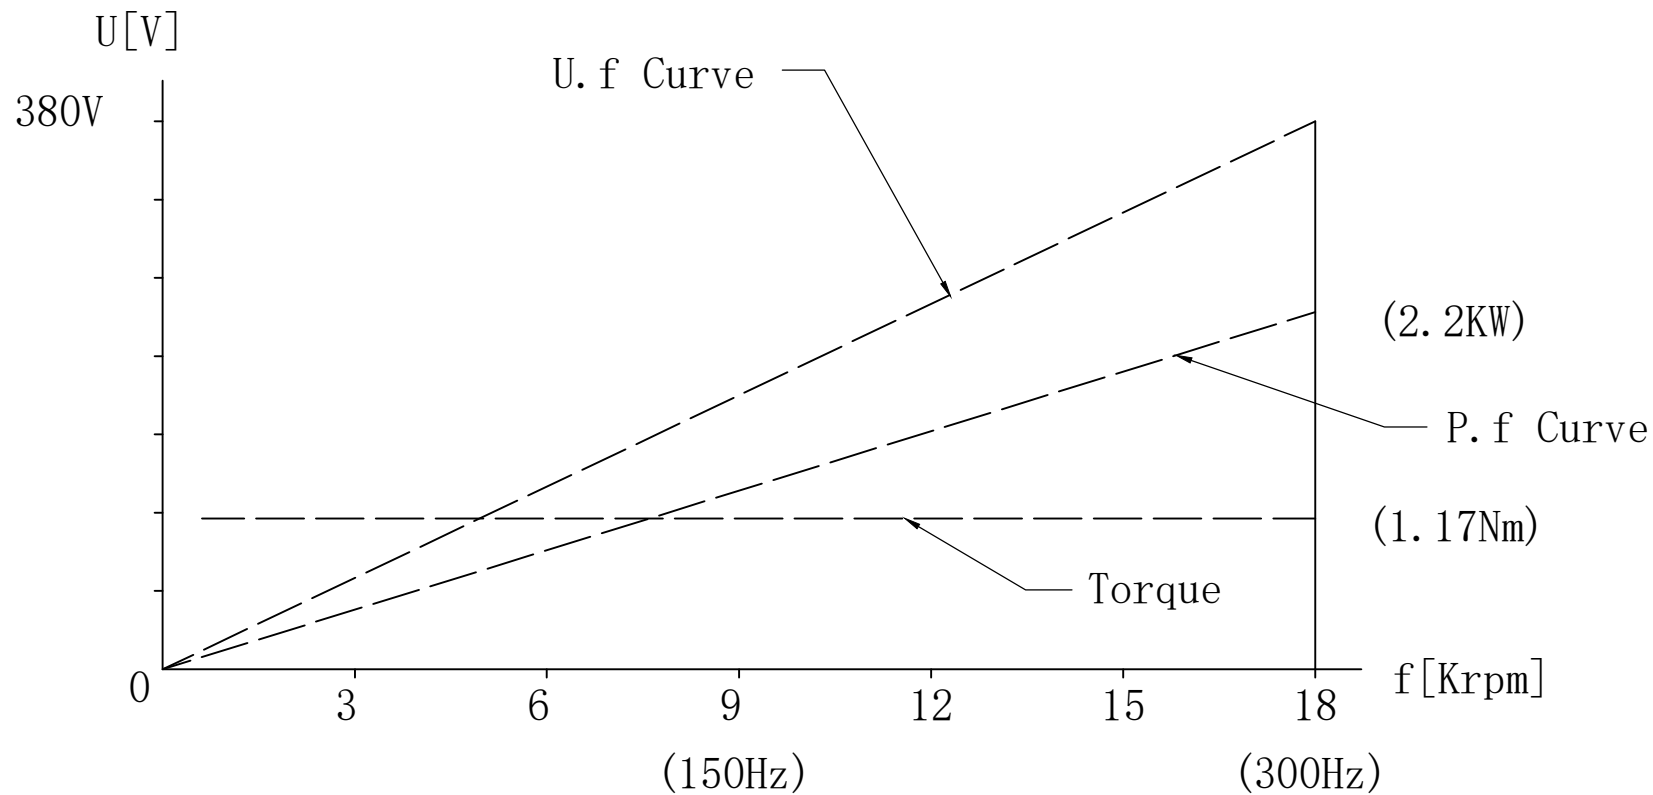

GDF37-18Z/2.2
380V 4.3A 2P

TA:20°C

Serv:S1

air cooling